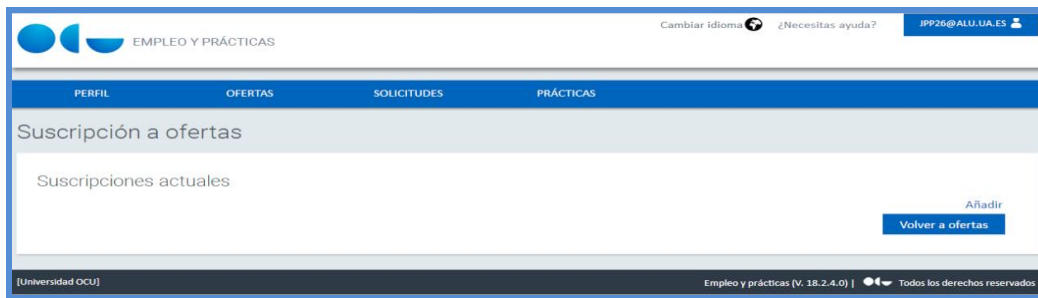

ACCESO DESDE UAcloud > PRÁCTICAS EN EMPRESA >> GESTIONES >> SOLICITUDES Y OFERTAS >> Acceder

Para poder consultar las ofertas de prácticas, **primero tienes que haber realizado tu matrícula para el curso 2018-2019** y ten en cuenta que, si eres estudiante de Grado, debes tener el cincuenta por ciento de tus créditos de la titulación superados.

## PASO 1. Alta en la aplicación para la consulta de Ofertas

- **YA ME HE MATRICULADO DE LA ASIGNATURA DE PRÁCTICAS:** Si con tu matrícula del curso te has matriculado ya en la asignatura de Prácticas Externas / Prácticas de Empresa de tu plan de estudios, ya estás inscrito / a automáticamente en la aplicación, por lo que directamente ve al paso 2.
- **AÚN NO ME HE MATRICULADO DE LA ASIGNATURA DE PRÁCTICAS:** Si no te has matriculado de la asignatura de Prácticas de tu plan de estudios pero quieres consultar las ofertas y te matricularías más adelante, tienes que darte de alta en la aplicación de la siguiente manera:
  1. Entra en OFERTAS y entre en el enlace [Suscripción a tipos de oferta](#)
  2. Clica en [Añadir](#)